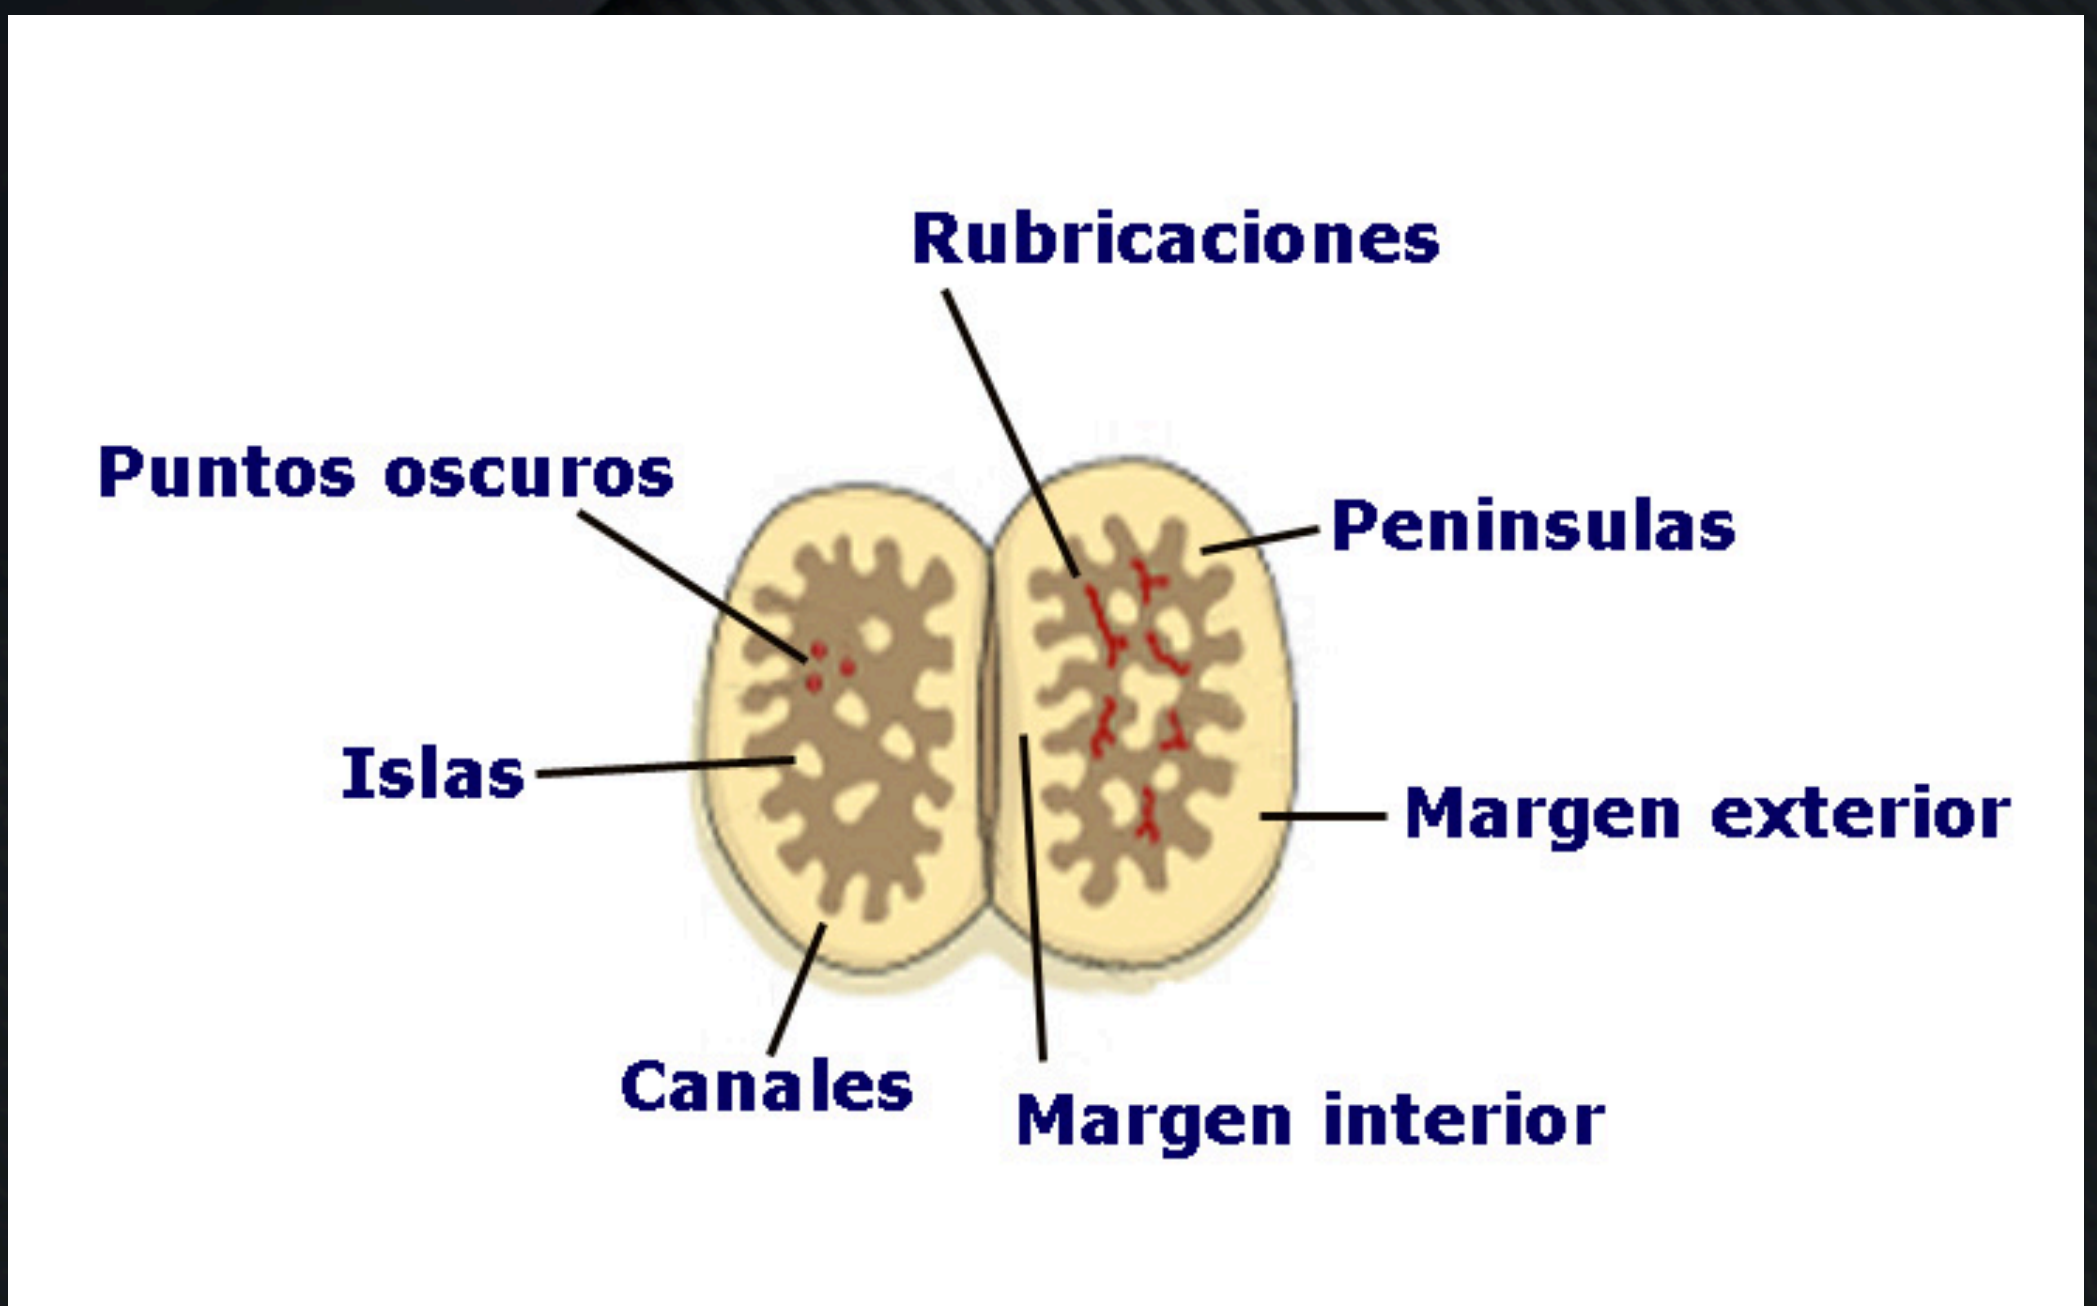

VENTANAS COLOR Y DIBUJO

Lithops lesliei

Manolithops®

COLOR:

Márgenes e islas: Opacos, de colores claros. Generalmente con distintas tonalidades del color gris, entre gris-amarillento, gris-marrón y gris-rojizo.

Ventanas y canales: Traslucidos, con los mismos tonos que los márgenes e islas, pero más oscuros.

Puntos oscuros: De color gris opaco y oscuro. Poco evidentes en los primeros meses después de la muda y más evidentes después.

Rubricaciones: No tiene.

Elementos de las ventanas